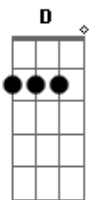

Chitãozinho & Xororó - Caro Amigo (Part. Marciano)

tom:

Intro: **D G A D**
D E A D

D
Meu caro amigo
Ela deixou
Seu coração mais uma vez
Em7 A
Em mil pedaços

Em7 A
Eu sei amigo
Em7
Ela ganhou
A
No jogo do amor
D A
Os meus fracassos

D7 G
E o prazer que nós sentimos
A Gbm Bm
No desejo de revê-las
Em7
Se transforma em espinhos

Acordes

© ukulele-chords.com

© ukulele-chords.com

© ukulele-chords.com

© ukulele-chords.com

© ukulele-chords.com