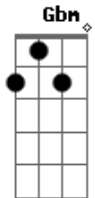

© ukulele-chords.com