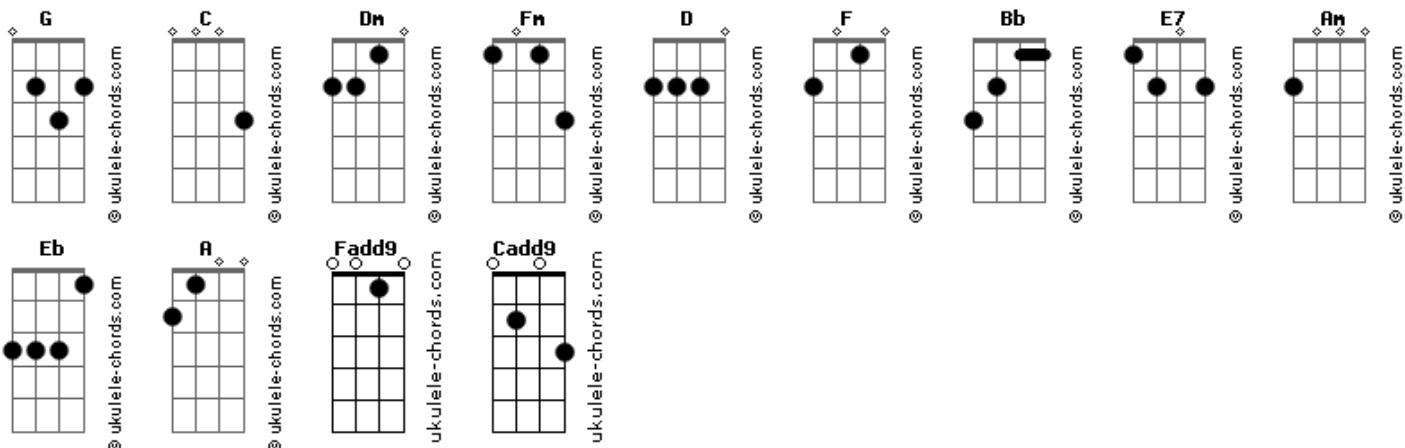

Do teu corpo que o amor adormeceu

[Pré-Refrão]

Te abraço e te procuro

Com carícias e sussurros

Pra te amar mais uma vez

Abre os olhos e me beija

Diz que também me deseja

E a gente faz amor outra vez

[Refrão]

Você é meu café da manhã, meu Sol

Meu céu de verão

É sorte, é meu talismã, meu farol

Luz no meio da escuridão

[Solo] Fadd9 G Cadd9 C Eb Bb G G G

Tô parado no sinal

Esse trânsito é um caos

Fadd9 G G G

Acordes

Mas tô numa boa

De repente alguém me vê

Não consegue entender

Porque estou rindo à toa

[Pré-Refrão]

Chuva cai no para-brisa