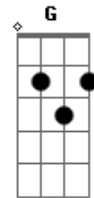

Chitãozinho & Xororó - Querida

tom:

Intro: Bb Eb F7 Bb Eb Bb F Bb

Eu caminhava no jardim da praça
 Sentei num banco para reviver
 Doces momentos que passamos juntos
 Ternas carícias de um entardecer
 O meu olhar perdido na distância
 Oh meu Deus, que ânsia de encontrar você

(Bb A G)

Querida, se eu a visse surgir na praça
 Por entre as flores com sua graça
 Por este Sol de cruel verão

(Bb A G)

Querida, a natureza teria calma
 Você chegando renasce a alma
 Trazendo paz em meu coração

© ukulele-chords.com

© ukulele-chords.com

(Eb F7 Bb Eb)
 (Bb F Bb)

Assim na praça, despertei do sonho
 Na realidade, sempre retornar
 O Sol ardente amarelava as flores
 A natureza, como a castigar
 Me levantei pra caminhar na vida
 Que é tão sofrida por não a encontrar