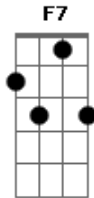

© ukulele-chords.com