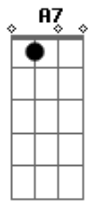

© ukulele-chords.com