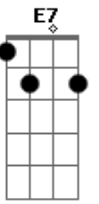

© ukulele-chords.com