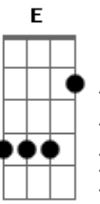

© ukulele-chords.com