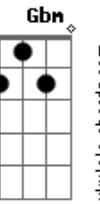

© ukulele-chords.com