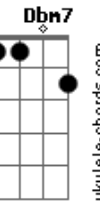

© ukulele-chords.com