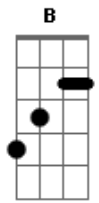

Chris Durán - Único Caminho

Tom: B

B
A minha vida te entreguei
Abm
Eu preciso só de Ti
Gb **E**
Se te procuro sei que vou te achar
B
Em tempos de aflição eu sei
Abm
Primeiro a Ti eu vou buscar
Gb **E**
Eu nada sou sem Ti, o meu Senhor

B **Gb** **Abm**
Jesus, eu sei
E
És o único caminho pra mim
B **Gb** **Abm**
Jesus, eu sei
E
És o único caminho pra mim

B
Tu estas sempre a cuidar
Abm
Em todo tempo e lugar
Gb **E**
Tua graça vem, transborda o meu ser
B
Nunca mudas meu Senhor

Abm
Ontem, hoje o mesmo amor
Gb **E**
Pra sempre e sempre até não ter fim

B **Gb** **Abm**
Jesus, eu sei
E
És o único caminho pra mim
B **Gb** **Abm**
Jesus, eu sei
E
És o único caminho pra mim

B **Gb**
Vida, Caminho, Verdade és
Abm **E** **Abm**
Eu vivo pela fé em Ti, Senhor (2x)
Gb **E** (na última frase não se executa este E;
passe para o riff abaixo)
Eu vivo só pra Ti

B **Gb** **Abm**
Jesus, eu sei (3x)
E
És o único caminho pra mim

B **Gb** **Abm**
Jesus, eu sei
A **A** **B**
És o Único Caminho pra mim
Final: **B** **Gb** **Abm** **E**

Acordes

© ukulele-chords.com