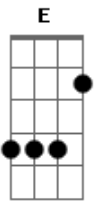

© ukulele-chords.com