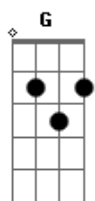

Christina Buarque - Lenha na Fogueira

tom:

Intro: **Am** **D7** **Bm** **E7**
A7 **D7** **G** **D7**

G **C7** **G** **D7**
Apesar de te amar como és

G **C7** **B7**
Eu jamais cairei a teus pés

Bm **E7** **Am**
Pois no amor tem que haver compreensão dos dois

A7 **Am** **D7**
Pra não sofrer depois decepções cruéis

G **C7** **G** **D7**
Todo abismo de amor nasce igual

G **C7** **B7**
O egoísmo é o primeiro degrau

Bm **E7** **Am**
Quem espera do amor mais do que ele tem

A7 **Am** **D7**
Acaba sem ninguém na direção do mal

Am **D7** **G**
Aprendi que o amor é desde o início

G **Gbm**
Mais renúncia e sacrifício

B7 **Bm** **E7**
Que prazeres pra quem ama

Am **Bb** **Bm**
Mas sendo o amor também essa fogueira

E7 **A7**
Quem põe lenha a vida inteira

D7 **G**
Nunca mais apaga a chama

Acordes

© ukulele-chords.com