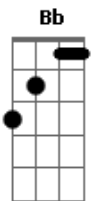

© ukulele-chords.com