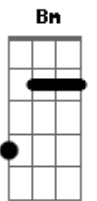

[Refrão]

G D A D
 Él es amor, Él es amor eterno
 G D A Bm
 Es esperanza y salvación eterna
 G D A Bm A
 Nuestra canción se escuchará por siempre
 G D A D
 Y adoraremos solo al Rey eterno

G D A D
 Él es amor, Él es amor eterno
 G D A Bm
 Es esperanza y salvación eterna
 G D A Bm A
 Nuestra canción se escuchará por siempre
 G D A
 Y adoraremos solo al Rey eterno

[Final] G D A D

© ukulele-chords.com

© ukulele-chords.com

© ukulele-chords.com

© ukulele-chords.com

© ukulele-chords.com

© ukulele-chords.com

© ukulele-chords.com