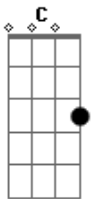

Chuy Montana - Porte de ScarFace

tom:

C
Y así nomás, viejo

Puro Chuy Montana

iCha-chaú!

F
Porte de ScarFace, me voy para L.A

Am
Haciendo billetes por todo U.S.A

Dm7 **C**
Parezco Tony Montana por el brillo y las cubanas

F **Am**
Prendo lumbre al gallo, tres días enfiestado

Dm7
Quiero unas nenas que estén bien buenas

C
Para pasar un buen rato

F **Am**
Tres botellas, yo pedí, y, pa' el privado, me fui

Dm7 **C**
Disculpa si no contesto, no puedo atenderte aquí

F **Am**
Esa morra me está viendo, quiere y no creo que consejos

Dm7 **C**

Acordes

© ukulele-chords.com

© ukulele-chords.com

© ukulele-chords.com

© ukulele-chords.com

© ukulele-chords.com