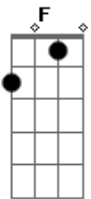

Chuy Montana - Porte de ScarFace

tom:

C
Y así nomás, viejo

Puro Chuy Montana

iCha-chaú!

F
Porte de ScarFace, me voy para L.A

Am
Haciendo billetes por todo U.S.A

Dm7 **C**
Parezco Tony Montana por el brillo y las cubanas

F **Am**
Prendo lumbre al gallo, tres días enfiestado

Dm7
Quiero unas nenas que estén bien buenas

C
Para pasar un buen rato

F **Am**
Tres botellas, yo pedí, y, pa' el privado, me fui

Dm7 **C**
Disculpa si no contesto, no puedo atenderte aquí

F **Am**
Esa morra me está viendo, quiere y no creo que consejos

Dm7 **C**

Acordes

© ukulele-chords.com

© ukulele-chords.com

© ukulele-chords.com

© ukulele-chords.com

© ukulele-chords.com