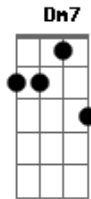

Chuy Montana - Porte de ScarFace

tom:

C
Y así nomás, viejo

Puro Chuy Montana

iCha-chaú!

F
Porte de ScarFace, me voy para L.A

Am
Haciendo billetes por todo U.S.A

Dm7 **C**
Parezco Tony Montana por el brillo y las cubanas

F **Am**
Esa morra me está viendo, quiere y no creo que consejos

Dm7 **C**

Acordes

© ukulele-chords.com

© ukulele-chords.com

© ukulele-chords.com

© ukulele-chords.com

© ukulele-chords.com