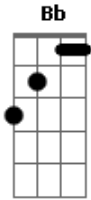

Cicero - Ela e a Lata

Tom: F
Intro: 2x: D G F Bb

D G F
A bera-pista
Bb Dm
Vi aviando
Gm F
A meia vista feia
Bb Dm
A barulhar, ela
Gm F
A barulhar, ela
Bb Dm
A barulhar, ela
Gm F Bb
Abarulhar

D G F
E a pouca vida
Bb Dm
Desafiando
Gm F
A velha vila velha
Bb Dm
As perna magrela
Gm F
As perna magrela
Bb Dm
As perna magrela

Gm F Bb
A bagunçar
Intro: D G F Bb

D G F
E o motorista
Bb Dm
Vem avoando
Gm F Bb
De raiva cheia
Dm
E vida amarela
Gm F
E vida amarela
Bb Dm
E vida amarela
Gm F Bb
Ô vida má

Break 4x: Dm

Solo: Dm D2 Dm D2 Dm D2 Dm D2 Dm D2 Dm D2 Dm D2

Vou sair pra passear.

D G F Bb Dm Gm D2 Segundo violao

Solo:

Acordes

© ukulele-chords.com

© ukulele-chords.com

© ukulele-chords.com

© ukulele-chords.com