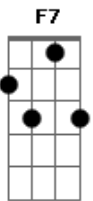

© ukulele-chords.com