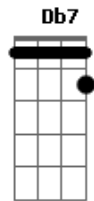

© ukulele-chords.com