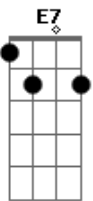

© ukulele-chords.com