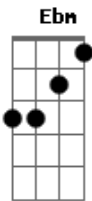

© ukulele-chords.com