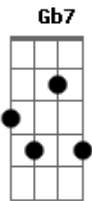

© ukulele-chords.com