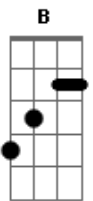

Cida Lobo - Blues da Neblina

Tom: B

B
Sua blusa aberta
F7 E7
Me deixa confuso
B
Gb7
Ouço a hora certa no rádio
E7
Gb7
Olho o para-brisa, ligo o carro
F7 E7
Acendo as luas
Gb7
E corro pelas ruas
B
Essa hora madruga
E7
De meditação
B
Gb7
Ponho a consciência na mão
Ebm
Db7
Descubro que ando dando a César
Gb7 F7
O que não é de César
E7

Enquanto seu sinal
Gb7
é o que mais combina
E7
Gb7
A coisa tem mais clima
E7
Tira logo
Db7
essa blusa
Gb7
menina
E7
Ignora
Gb7
Essa neblina quem há de...
E7
Ignora
Gb7
essa menina quem há de
E7
Ignora
Gb7
Essa neblina quem há de
E7
Ignora
Gb7
B
Essa menina

Acordes

© ukulele-chords.com