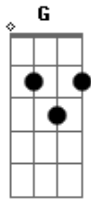

© ukulele-chords.com

© ukulele-chords.com