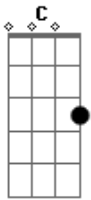

Cidadão Quem - Por Você

Tom: C
Intro: Am G

Am F G C Bb Am
Um dia lindo
Pra sair de casa
E andar sem rumo,
Esquecer
Que não é lindo
Ver o amigo
Partir sem rumo
Não vou saber

Refrão:
F G C Am G F G Am
Mas vou lembrar
Que não se morre
Quando se deixa vivo
Seu olhar dentro de nós

Mas vou chorar
Por ser parte daquilo
Que não entendo
Mas vou chorar
Por você

Am F G C Bb Am
Um dia lindo
Pra sair de casa
E andar sem rumo,
Esquecer
Que não é lindo
Ver o amigo
Partir sem rumo
Não vou saber

(Refrão)

(Repete refrão)

Acordes

© ukulele-chords.com