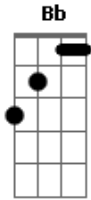

© ukulele-chords.com