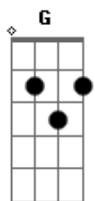

© ukulele-chords.com

© ukulele-chords.com