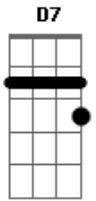

© ukulele-chords.com