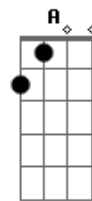

© ukulele-chords.com