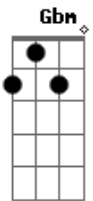

© ukulele-chords.com