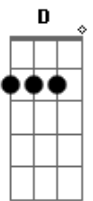

Cifra da Mensagem - Deixe A Pomba Guiar

tom: D

Precioso Senhor
Toma minhas mãos
Guia-me, sustenta-me
Estou cansado, débil sou, sem vigor
Pelas tormentas, pela noite
Guia-me à Luz
Toma minhas mãos
Ó Senhor, guia-me ao lar
(G Bm A G A)

Há uma Mensagem, chegando
Pai, oro, deixe a Pomba guiar
Enquanto ouvimos a Mensagem do Senhor
Pai, oro, guia-nos em Teu caminho
Preciso de Ti Senhor, neste dia e nesta hora
Como posso continuar Senhor, se não fores diante de mim?
Aqui estou sozinho neste deserto
Dependendo de Tua Mensagem para me levar ao lar

Como o profeta estava um dia
Perdido e sozinho
Reconheceu que não podia encontrar o caminho
Preciso desistir, mesmo tentando
Para sair do deserto ele dependia somente do Guia

Guia-nos Senhor, nesta jornada
Tu não falhaste em revelar Tua Palavra
Todas as mensagens que a nós trouxeste
"O dom real de Deus"
"Holocausto"
"Nas asas de uma pomba branca"
Revelando "Supernova"
"Consagração"
"O batismo de fogo no oitavo dia"
"Os Selos", "Trombetas"
"A mensagem da graça,"
E "A vida íntima com Cristo"
"Sendo elevados nas asas da águia"
"As quatro etapas da Restauração"
"A maior batalha"
"As taças"
"Libertação está aqui"
"Firmado em meu absoluto"
Ele é meu guia, minha estrela do norte
Preparando-me para um "Paradoxo"
"Não temas, somente creia"
Toma minhas mãos, ó Senhor
Guia-me ao lar

Acordes

© ukulele-chords.com