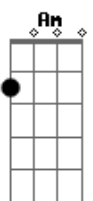

© ukulele-chords.com