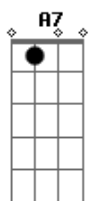

© ukulele-chords.com