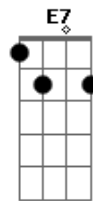

© ukulele-chords.com