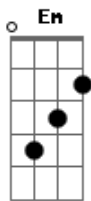

© ukulele-chords.com

© ukulele-chords.com