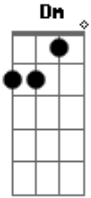

© ukulele-chords.com