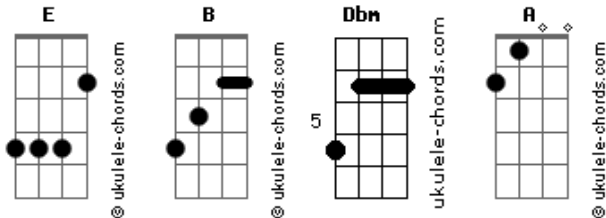

Cifra da Mensagem - Sua Bandeira Levantarei

tom:

E B Dbm
 Vejo um Cordeiro
 A
 Cordeiro perfeito é
 E B Dbm
 Caminha ao altar
 A
 Sacrificado será
 E B
 Ele é Jesus
 Dbm A
 E morrerá em uma fria cruz
 B
 Ele é Jesus
 Dbm A E
 E morrerá em uma fria cruz
 [Refrão]

A B E
 Sua bandeira levantarei (levantarei)
 A B

Acordes

Porque a morte
 E B Dbm
 Derrotada foi por Ele
 A B
 Ressuscitou, Dia de Vitória
 E
 Eu cantarei
 A B
 Ressuscitou, Dia de Vitória
 E
 Eu cantarei
 E B Dbm A
 Toda a Terra, toda a criação
 E B Dbm A
 Testemunharam Sua ressurreição
 E B Dbm
 Não há temor, meu Redentor
 A
 Venceu na cruz
 E B Dbm
 Não há temor, meu Redentor
 A E
 Venceu na cruz