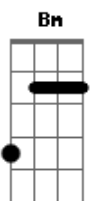

© ukulele-chords.com