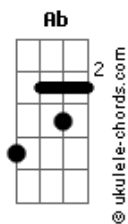

Ciro Di Lucca - Nao Esta Sendo Facil

tom:
Ab
 Não está sendo fácil, não está sendo fácil **Ab Db**
 Não está sendo fácil viver assim **Ab Fm Eb Db**
 Você está grudada em mim **Eb Ab**
Ab
 Todo dia ao amanhecer Quanto mais tento te esquecer

Db Ab
 Mas me lembro Não tem jeito
Ab
 Desde quando eu te conheci
 Nunca mais te tirei daqui

Db Ab Bbm Cm
 Do meu peito De que jeito

[Refrão]

Db Ab Eb
 Não está sendo fácil
Ab Bbm Cm
 Não está sendo fácil
Db Ab Db
 Não está sendo fácil viver assim
Eb Ab
 Você está grudada em mim
Ab
 Quando eu tento me divertir
 Nos lugares que eu quero ir

Db Ab
 Você sempre está De algum jeito está
Ab
 Eu te encontro em qualquer canção

Você vive em meu coração

Acordes

Db Ab Bbm Cm
 E eu aceito Não tem jeito
 [Refrão]
Db Ab Eb
 Não está sendo fácil
Ab
 Não está sendo fácil
Db Ab Db
 Não está sendo fácil viver assim
Eb Ab
 Você está grudada em mim
Ab
 Se você ainda quiser voltar
Db
 Não demora, eu não sei ficar desse jeito
 Não tem jeito
Ab
 Não precisa nem me avisar
Db
 Basta apenas você chegar do seu jeito
Ab
 Qualquer jeito
Db Ab Eb
 Não está sendo fácil
Ab
 Não está sendo fácil
Db Ab Fm Db
 Não está sendo fácil viver assim
Eb Ab
 Você está grudada em mim
Db Ab Eb
 Não está sendo fácil
Ab
 Não está sendo fácil
Db Ab Db
 Não está sendo fácil viver assim
Eb Ab
 Você está grudada em mim