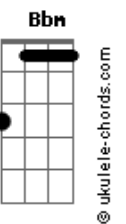

Ciro Di Lucca - Nao Esta Sendo Facil

tom:
Ab
 Não está sendo fácil, não está sendo fácil **Ab Db**
 Não está sendo fácil viver assim **Ab Fm Eb Db**
 Você está grudada em mim **Eb Ab**
Ab
 Todo dia ao amanhecer Quanto mais tento te esquecer

Db Ab
 Mas me lembro Não tem jeito
Ab
 Desde quando eu te conheci
 Nunca mais te tirei daqui

Db Ab Bbm Cm
 Do meu peito De que jeito

[Refrão]

Db Ab Eb
 Não está sendo fácil
Ab Bbm Cm
 Não está sendo fácil
Db Ab Db
 Não está sendo fácil viver assim
Eb Ab
 Você está grudada em mim
Ab
 Quando eu tento me divertir
 Nos lugares que eu quero ir

Db Ab
 Você sempre está De algum jeito está
Ab
 Eu te encontro em qualquer canção

Você vive em meu coração

Acordes

Db Ab Bbm Cm
 E eu aceito Não tem jeito
 [Refrão]
Db Ab Eb
 Não está sendo fácil
Ab
 Não está sendo fácil
Db Ab Db
 Não está sendo fácil viver assim
Eb Ab
 Você está grudada em mim
Ab
 Se você ainda quiser voltar
Db
 Não demora, eu não sei ficar desse jeito
 Não tem jeito
Ab
 Não precisa nem me avisar
Db
 Basta apenas você chegar do seu jeito
Ab
 Qualquer jeito
Db Ab Eb
 Não está sendo fácil
Ab
 Não está sendo fácil
Db Ab Fm Db
 Não está sendo fácil viver assim
Eb Ab
 Você está grudada em mim
Db Ab Eb
 Não está sendo fácil
Ab
 Não está sendo fácil
Db Ab Db
 Não está sendo fácil viver assim
Eb Ab
 Você está grudada em mim