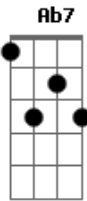

© ukulele-chords.com