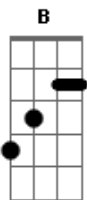

Clara Nunes - Jogo de Angola

Tom: B

Abm Dbm
No tempo em que o negro chegava fechado em gaiola,
Eb7 Abm
Abm Eb7 Abm
Nasceu no Brasil, Quilombo e quilombola, E todo dia, negro
fugia, juntando a corriola.
Abm Eb7 Abm
De estalo de açoite de ponta de faca, E zunido de bala,
Gb Dbm Dbm Eb7 Eb7 Abm
Negro voltava pra argola, No meio da semzala.
Abm Eb7 Abm
E ao som do tambor primitivo Berimbau maraca e viola,
Abm Gb Dbm Eb7 Abm
Negro gritava Abre ala Vai ter jogo de Angola.
Dbm Eb7 Abm
Perna de briga, (Camara...) Perna de briga, Olê...
Dbm Eb7 Abm
Ferro de fura, (Camara...) Ferro de fura, Olê...

Dbm Eb7 Abm Dbm
Arma de atira, (Camara...) Arma de atira, Olê.....
Olê..
Gb B B7 Bb7 A7 Ab7
Dança guerreira, Corpo do negro é de mola,
Dbm Gb
Na capoeira. Negro embola e disembola
Abm Dbm
E a dança que era uma dança para o dono da terra,
Abm Dbm Abm
Dbm
Virou a principal defesa do negro na guerra, Pelo que se
chamou libertação,
Abm Dbm
E por toda força coragem, rebeldia, Louvado será tudo dia
Abm Eb7 Abm Eb7
Abm
Esse povo cantar e lembrar o Jogo de Angola, Na escravidão do
Brasil

Acordes