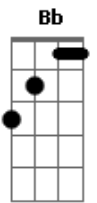

© ukulele-chords.com