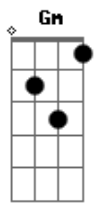

© ukulele-chords.com