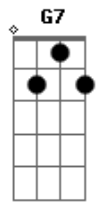

© ukulele-chords.com