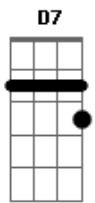

© ukulele-chords.com