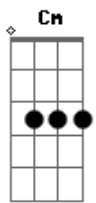

© ukulele-chords.com