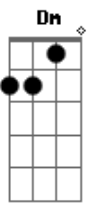

© ukulele-chords.com