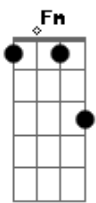

Clara Nunes - Tudo É Ilusão

tom:

Intro: Gm D7 Gm
Gm
Não
Cm F7 Bb
Não foi surpresa para mim
D7 Gm
Por que
Eb7 Am D7
Tudo na vida tem fim
Gm Dm
Eu esperei com resignação
Am D7 Gm D7

O triste dia da separação

Gm Gm
Vai, meu amor siga o teu destino
Fm G7 Cm Ab7
Que eu seguirei o meu
Gm D7 Gm
Seja feliz, adeus
Cm F7 Cm F7
Nada dura eternamente
Cm F7 Bb D7 Gm
Tudo na vida é ilusão
A7 Dm
Eu sabia que, mais cedo ou mais tarde
Gm A7 Dm G7 Cm D7
Chegaria o dia da separação

Acordes

© ukulele-chords.com