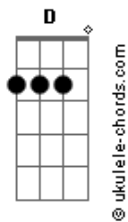

Clau Oliveira - O Bom Caminho

tom:

Intro: Em C G C

Em C G C
Existe um caminho, só um caminho

G D C
Que leva ao mar de Cristal

Em C G C
As ruas de ouro, moradas eternas

G C
Só encontrarão através de Ti

Am G C D
Mas há pedras no caminho, pedradas no caminho

Am G D D
Existe uma cruz pra carregar

Am G C D
A porta é estreita mas há esperança

Am G C D D
Do outro lado te encontrarei, Jesus!

G D G C
Eu seguirei teu caminho, seguirei o bom caminho

Em D C
Pelas veredas da Justiça seguirei

G D G C
Mesmo se for apertado e difícil de andar

Em D Am C
Te seguirei e encontrarei a paz!

G D C
A paz!

Acordes

Am G C D
Mas há pedras no caminho, pedradas no caminho

Am G D D
Existe uma cruz pra carregar

Am G C D
A porta é estreita mas há esperança

Am G C D D
Do outro lado te encontrarei, Jesus!

G D G C
Eu seguirei teu caminho, seguirei o bom caminho

Em D C
Pelas veredas da Justiça seguirei

G D G C
Mesmo se for apertado e difícil de andar