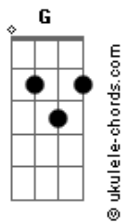

Clau Oliveira - O Bom Caminho

tom:

Intro: Em C G C

Em C G C
Existe um caminho, só um caminho

G D C
Que leva ao mar de Cristal

Em C G C
As ruas de ouro, moradas eternas

G C
Só encontrarão através de Ti

Am G C D
Mas há pedras no caminho, pedradas no caminho

Am G D D
Existe uma cruz pra carregar

Am G C D
A porta é estreita mas há esperança

Am G C D D
Do outro lado te encontrarei, Jesus!

G D G C
Eu seguirei teu caminho, seguirei o bom caminho

Em D C
Pelas veredas da Justiça seguirei

G D G C
Mesmo se for apertado e difícil de andar

Em D Am C
Te seguirei e encontrarei a paz!

G D C
A paz!

Acordes

Am G C D
Mas há pedras no caminho, pedradas no caminho

Am G D D
Existe uma cruz pra carregar

Am G C D
A porta é estreita mas há esperança

Am G C D D
Do outro lado te encontrarei, Jesus!

G D G C
Eu seguirei teu caminho, seguirei o bom caminho

Em D C
Pelas veredas da Justiça seguirei

G D G C
Mesmo se for apertado e difícil de andar