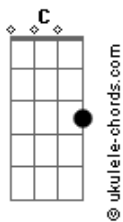

Clau Oliveira - O Bom Caminho

tom:

Intro: Em C G C

Em C G C
Existe um caminho, só um caminho

G D C
Que leva ao mar de Cristal

Em C G C
As ruas de ouro, moradas eternas

G C
Só encontrarão através de Ti

Am G C D
Mas há pedras no caminho, pedradas no caminho

Am G D D
Existe uma cruz pra carregar

Am G C D
A porta é estreita mas há esperança

Am G C D D
Do outro lado te encontrarei, Jesus!

G D G C
Eu seguirei teu caminho, seguirei o bom caminho

Em D C
Pelas veredas da Justiça seguirei

G D G C
Mesmo se for apertado e difícil de andar

Em D Am C
Te seguirei e encontrarei a paz!

G D C
A paz!

Acordes

Am G C D
Mas há pedras no caminho, pedradas no caminho

Am G D D
Existe uma cruz pra carregar

Am G C D
A porta é estreita mas há esperança

Am G C D D
Do outro lado te encontrarei, Jesus!

G D G C
Eu seguirei teu caminho, seguirei o bom caminho

Em D C
Pelas veredas da Justiça seguirei

G D G C
Mesmo se for apertado e difícil de andar