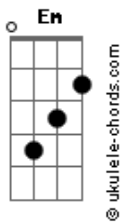

Clau Oliveira - O Bom Caminho

tom:

Intro: Em C G C

Em C G C
Existe um caminho, só um caminho

G D C
Que leva ao mar de Cristal

Em C G C
As ruas de ouro, moradas eternas

G C
Só encontrarão através de Ti

Am G C D
Mas há pedras no caminho, pedradas no caminho

Am G D D
Existe uma cruz pra carregar

Am G C D
A porta é estreita mas há esperança

Am G C D D
Do outro lado te encontrarei, Jesus!

G D G C
Eu seguirei teu caminho, seguirei o bom caminho

Em D C
Pelas veredas da Justiça seguirei

G D G C
Mesmo se for apertado e difícil de andar

Em D Am C
Te seguirei e encontrarei a paz!

G D C
A paz!

Acordes

Am G C D
Mas há pedras no caminho, pedradas no caminho

Am G D D
Existe uma cruz pra carregar

Am G C D
A porta é estreita mas há esperança

Am G C D D
Do outro lado te encontrarei, Jesus!

G D G C
Eu seguirei teu caminho, seguirei o bom caminho

Em D C
Pelas veredas da Justiça seguirei

G D G C
Mesmo se for apertado e difícil de andar