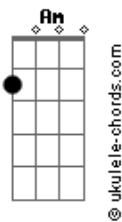

Clau Oliveira - O Bom Caminho

tom:

Intro: Em C G C

Em C G C
Existe um caminho, só um caminho

G D C
Que leva ao mar de Cristal

Em C G C
As ruas de ouro, moradas eternas

G C
Só encontrarão através de Ti

Am G C D
Mas há pedras no caminho, pedradas no caminho

Am G D D
Existe uma cruz pra carregar

Am G C D
A porta é estreita mas há esperança

Am G C D D
Do outro lado te encontrarei, Jesus!

G D G C
Eu seguirei teu caminho, seguirei o bom caminho

Em D C
Pelas veredas da Justiça seguirei

G D G C
Mesmo se for apertado e difícil de andar

Em D Am C
Te seguirei e encontrarei a paz!

G D C
A paz!

Acordes

Am G C D
Mas há pedras no caminho, pedradas no caminho

Am G D D
Existe uma cruz pra carregar

Am G C D
A porta é estreita mas há esperança

Am G C D D
Do outro lado te encontrarei, Jesus!

G D G C
Eu seguirei teu caminho, seguirei o bom caminho

Em D C
Pelas veredas da Justiça seguirei

G D G C
Mesmo se for apertado e difícil de andar

Em D Am C
Te seguirei e encontrarei a paz!

G D C
A paz!

Espontâneo

G D
A paz que o mundo não conhece

C
A paz que o mundo não pode dar

Em D C
A paz que excede todo o entendimento Jesus

G D C
A Paz

Em D C G
A tua Paz