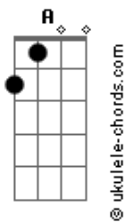

Clau Oliveira - O Bom Caminho

tom:

Intro: Em C G C

Em C G C
Existe um caminho, só um caminho

G D C
Que leva ao mar de Cristal

Em C G C
As ruas de ouro, moradas eternas

G C
Só encontrarão através de Ti

Am G C D
Mas há pedras no caminho, pedradas no caminho

Am G D D
Existe uma cruz pra carregar

Am G C D
A porta é estreita mas há esperança

Am G C D D
Do outro lado te encontrarei, Jesus!

G D G C
Eu seguirei teu caminho, seguirei o bom caminho

Em D C
Pelas veredas da Justiça seguirei

G D G C
Mesmo se for apertado e difícil de andar

Em D Am C
Te seguirei e encontrarei a paz!

G D C
A paz!

Acordes

Am G C D
Mas há pedras no caminho, pedradas no caminho

Am G D D
Existe uma cruz pra carregar