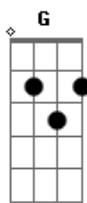

Cláudia Canção - Deus é a solução

tom: G

As lutas te cercaram, não tens pra onde fugir
O mar enbraveceu ,o gigante enfureceu você quer desistir
Mas há uma saída, pra essa luta se findar
O mar se acalmar ,o gigante até tombar ,a saída é Jeová
Deus é a solução ele te estende a mão, é teu pai é teu pastor
Teu amigo teu Senhor, Deus que anda sobre as águas, Deus que entra na
Fornalha pra livrar um servo seu
Ele vai ao seu encontro pra dizer para você que ele não te

esqueceu

Ele ainda é o mesmo Deus vai acalmar a tempestade, fazer em ti sua
Vontade e tu irás agradecer. Deus vai fazer vai entrar em Tua vida
Hoje vai mudar o teu viver , quando ele entra na peleja é somente
Pra vencer , ele é a luz que resplandece todo o amanhecer, Deus vai
Mudar,o quadro da sua vida hoje vai hoje ele vai remodelar,quando ele
Entra na peleja é somente pra ganhar e quando ele está trabalhando
Ninguém pode atrapalhar

Acordes