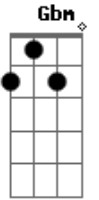

© ukulele-chords.com