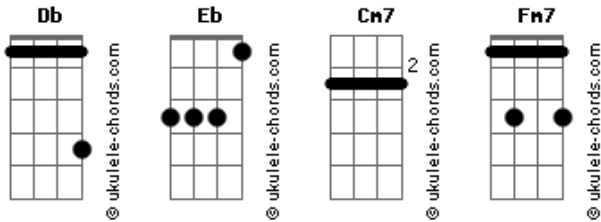

# Claudia Leitte - Lado Bom

tom: **Db**

**Db**  
 Deixe a emoção te levar  
**Eb**  
 Sinta o batuque tocar no seu coração  
**Cm7**  
 Só vibrando energia positiva  
**Fm7**  
 Vivendo o lado bom da vida  
**Db**  
 Pode viver, pode brindar  
**Eb**  
 Com axé tudo vira alegria  
**Cm7** **Fm7**  
 Arrepia, contagia  
**Db**  
 Cante mesmo sem saber o tom  
**Eb**  
 Deixe a chuva regar sua vida

## Acordes

**Cm7**  
 Quando o Sol te acordar de manhã  
**Fm7** **Db** **Eb**  
 Celebre um novo dia

[Refrão]

**Db**  
 A vida é tão curta, então curta  
**Eb** **Cm7**  
 Abrace agora, beije agora, ame agora  
**Fm7**  
 Aproveite que o tempo não volta  
**Db**  
 A vida é tão curta, então curta  
**Eb** **Cm7**  
 Abrace agora, beije agora, ame agora  
**Fm7**  
 Porque a gente nunca sabe a hora  
**Db** **Eb**  
 Celebre um novo dia