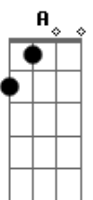

© ukulele-chords.com