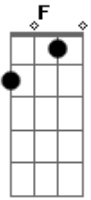

© ukulele-chords.com