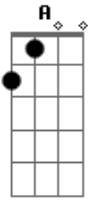

© ukulele-chords.com