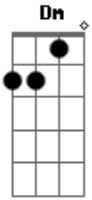

© ukulele-chords.com