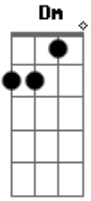

Claudia Leitte - Taquitá

Tom: C

Dm
Eu to pronta pra descer do salto F
C
O cabelo já tá bagunçado
Meu rebolado merece aplauso
Dm
Ai ai ai ai
F
E eu imaginando a gente C
No transe de um beijo quente
Corre esse risco
Foge comigo Dm
Pra outro lugar F
Olha como eu amo dançar
O meu corpo não quer mais parar C
Rebola

Rebola

Rebola
Dm F
Alucino no seu reggaeton C
Vou descendo com o dedo na boca
Tô louca
Tô louca Dm
Eta Taquitá F C
Chalalalala chalalalala
Arrasando, causando, pulando, dançando
Te olhando pra te provocar Dm
Taquitá F C
Chalalalala chalalalala
Tô querendo amor
Tô querendo amar

Acordes

© ukulele-chords.com

© ukulele-chords.com

© ukulele-chords.com