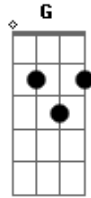

Claudineia Lima - Lá No Céu

tom:

C
 Para sempre, para sempre
F C Am
 Vou louvar Meu Jesus
G Am
 Exaltar o Seu nome
G C
 Porque Ele me salvou

C Am
 La no céu, lá no céu
F C
 Não vai mais haver choro e dor
G Am
 Dando glória, exaltando

G C
 Santo, Santo é Jesus

C Am F
 Todo dia, todo dia, eu te louvo
C G Am
 Meu Jesus, obrigada pela paz
G C G
 Pela vida que Tu me deu

C Am
 No calvário, no calvário
F C
 Eu ganhei de ti, graça e luz
G Am
 Liberdade foi em Cristo

G C
 Porque Ele me amou

Acordes

© ukulele-chords.com

© ukulele-chords.com

© ukulele-chords.com

© ukulele-chords.com