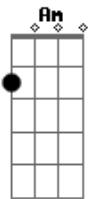

© ukulele-chords.com