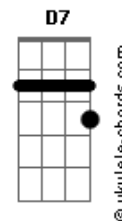

Cláudio Motta - Contemplação

tom:

Intro: G G G G
G G C2 Em

G D Em Am
Quando o sol despeja Claridade de manhã
G G C2 Em
Abandono o corpo sob um pé de ?flamboyant?
Em C G A7
Penso sobre a vida Imenso é o meu querer
C G Am D7 G G G
E a felicidade é natural

G D Em Am
Quando a lua, lua o tapete sideral
G G C2 Em
Ou se um vagalume lume à noite meu quintal
Em C G A7
Sinto a natureza sou dessa grandeza
C G Am D7 G G G
Acho que mereço estar aqui
C D G D E
Junto de vocês e existir

Em C G A7

Acordes

Ou se o vagalume, lume em meu quintal
C7 G G
Como um tapete sideral
Em C G A7
Ou se o vagalume, lume em meu quintal
C7 G G C2 Em
Como um tapete sideral

G D Em Am
Quando o sol despeja Claridade de manhã