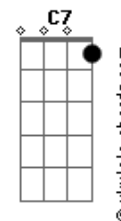

Cláudio Motta - Contemplação

tom:

Intro: G G G G
G G C2 Em

G D Em Am
Quando o sol despeja Claridade de manhã
G G C2 Em
Abandono o corpo sob um pé de ?flamboyant?
Em C G A7
Penso sobre a vida Imenso é o meu querer
C G Am D7 G G G
E a felicidade é natural

G D Em Am
Quando a lua, lua o tapete sideral
G G C2 Em
Ou se um vagalume lume à noite meu quintal
Em C G A7
Sinto a natureza sou dessa grandeza
C G Am D7 G G G
Acho que mereço estar aqui
C D G D E
Junto de vocês e existir

Em C G A7

Acordes

Ou se o vagalume, lume em meu quintal
C7 G G
Como um tapete sideral
Em C G A7
Ou se o vagalume, lume em meu quintal
C7 G G C2 Em
Como um tapete sideral

G D Em Am
Quando o sol despeja Claridade de manhã

Em C G A7
Ou se o vagalume, lume em meu quintal
C7 G G
Como um tapete sideral
Em C G A7
Ou se o vagalume, lume em meu quintal
C7 G G
Como um tapete sideral
A2 C7 G G
Como um tapete sideral
A2 C7 G G C2 Em
Como um tapete sideral

(G G G G)
(G G C2 Em)