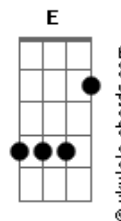

Cláudio Motta - Contemplação

tom:

Intro: G G G G
G G C2 Em

G D Em Am
Quando o sol despeja Claridade de manhã
G G C2 Em
Abandono o corpo sob um pé de ?flamboyant?
Em C G A7
Penso sobre a vida Imenso é o meu querer
C G Am D7 G G G
E a felicidade é natural

G D Em Am
Quando a lua, lua o tapete sideral
G G C2 Em
Ou se um vagalume lume à noite meu quintal
Em C G A7
Sinto a natureza sou dessa grandeza
C G Am D7 G G G
Acho que mereço estar aqui
C D G D E
Junto de vocês e existir

Em C G A7

Acordes

Ou se o vagalume, lume em meu quintal
C7 G G
Como um tapete sideral
Em C G A7
Ou se o vagalume, lume em meu quintal
C7 G G C2 Em
Como um tapete sideral

G D Em Am
Quando o sol despeja Claridade de manhã

Em C G A7
Ou se o vagalume, lume em meu quintal
C7 G G
Como um tapete sideral
Em C G A7
Ou se o vagalume, lume em meu quintal
C7 G G
Como um tapete sideral
A2 C7 G G
Como um tapete sideral
A2 C7 G G C2 Em
Como um tapete sideral