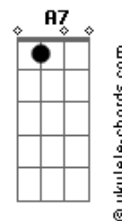

Cláudio Motta - Contemplação

tom:

Intro: G G G G
G G C2 Em

G D Em Am
Quando o sol despeja Claridade de manhã
G G C2 Em
Abandono o corpo sob um pé de ?flamboyant?
Em C G A7
Penso sobre a vida Imenso é o meu querer
C G Am D7 G G G
E a felicidade é natural

G D Em Am
Quando a lua, lua o tapete sideral
G G C2 Em
Ou se um vagalume lume à noite meu quintal
Em C G A7
Sinto a natureza sou dessa grandeza
C G Am D7 G G G
Acho que mereço estar aqui
C D G D E
Junto de vocês e existir

Em C G A7

Acordes

Ou se o vagalume, lume em meu quintal
C7 G G
Como um tapete sideral
Em C G A7
Ou se o vagalume, lume em meu quintal
C7 G G C2 Em
Como um tapete sideral

G D Em Am
Quando o sol despeja Claridade de manhã

Em C G A7
Ou se o vagalume, lume em meu quintal
C7 G G
Como um tapete sideral
Em C G A7
Ou se o vagalume, lume em meu quintal
C7 G G
Como um tapete sideral
A2 C7 G G
Como um tapete sideral
A2 C7 G G C2 Em
Como um tapete sideral

(G G G G)
(G G C2 Em)