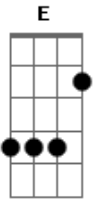

Claudio Zoli - Paraíso(ORIGINAL)

Tom: A

Intro: 4x: A D

A D
Um aviso veio, para nos dizer
A E
Um minuto e meio pra se entender
A D
Nesse meio tempo tudo aconteceu
A E
Menos de um segundo você e eu
D E D E
Canso demais, dispenso tudo Ahhh...

D E Gbm7/11
Penso demais, descanso muito uhh...
E
No paraíso...
D7 E D7 E7
No paraíso,Um dia impossível a gente esquecer
D7 E D7 E7
É esquisito,eu fico mais tranquilo com você
Intro: 2x: (A D)

REPETIR TODA A MÚSICA
Intro: 4x: (A D)

Canso demais...

Acordes

© ukulele-chords.com

© ukulele-chords.com

© ukulele-chords.com

© ukulele-chords.com

© ukulele-chords.com

© ukulele-chords.com