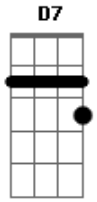

Claudio Zoli - Paraíso(ORIGINAL)

Tom: A

Intro: 4x: A D

A D
Um aviso veio, para nos dizer
A E
Um minuto e meio pra se entender
A D
Nesse meio tempo tudo aconteceu
A E
Menos de um segundo você e eu
D E D E
Canso demais, dispenso tudo Ahhh...

D E Gbm7/11
Penso demais, descanso muito uhh...
E
No paraíso...
D7 E D7 E7
No paraíso,Um dia impossível a gente esquecer
D7 E D7 E7
É esquisito,eu fico mais tranquilo com você
Intro: 2x: (A D)

REPETIR TODA A MÚSICA
Intro: 4x: (A D)

Canso demais...

Acordes

© ukulele-chords.com

© ukulele-chords.com

© ukulele-chords.com

© ukulele-chords.com

© ukulele-chords.com

© ukulele-chords.com