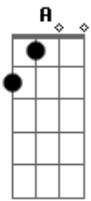

© ukulele-chords.com

© ukulele-chords.com