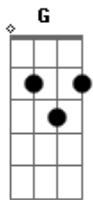

cleopatrck - HAMMER

tom:

G

Intro: Em G Em G Em G Em G

[Primeira Parte]

D Em
Force Me To The Shoulder
D Em
Push Me Out The Way
D Em
Sordid New World Order
D G
Put Me In My Place

[Refrão]

Em G
Find Me In The Morning Time
Em G
Tell Me What To Say
Em G
Drive Me Like You'd Drive A Nail
Em G
Hammer 'Til I Stay

[Segunda Parte]

D Em
Sticker On The Pavement
D Em
Watch Me Through The Phone Now
D G
You Stuff It In My Brain
Em G

Acordes

© ukulele-chords.com

© ukulele-chords.com

© ukulele-chords.com

© ukulele-chords.com

I Promise I Won't Let You Down

[Refrão]

Em G
Tell Me What To Say
Em G
Drive Me Like You'd Drive A Nail
Em G
Hammer 'Til I Stay

[Ponte]

Em G
Twist Me Like A Power Drill
Em G
Turn Me Into Place
Em G
Spin Me In St. Vitus Dance
Em G
Trick Me Till I'm Safe