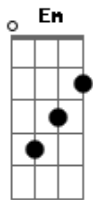

cleopatrck - HAMMER

tom:

G

Intro: Em G Em G Em G Em G

[Primeira Parte]

D Em
Force Me To The Shoulder
D Em
Push Me Out The Way
D Em
Sordid New World Order
D G
Put Me In My Place

[Refrão]

Em G
Find Me In The Morning Time
Em G
Tell Me What To Say
Em G
Drive Me Like You'd Drive A Nail
Em G
Hammer 'Til I Stay

[Segunda Parte]

D Em
Sticker On The Pavement
D Em
Watch Me Through The Phone Now
D G
You Stuff It In My Brain
Em G

Acordes

© ukulele-chords.com

© ukulele-chords.com

© ukulele-chords.com

© ukulele-chords.com

I Promise I Won't Let You Down

[Refrão]

Em G
Tell Me What To Say
Em G
Drive Me Like You'd Drive A Nail
Em G
Hammer 'Til I Stay

[Ponte]

Em G
Twist Me Like A Power Drill
Em G
Turn Me Into Place
Em G
Spin Me In St. Vitus Dance
Em G
Trick Me Till I'm Safe