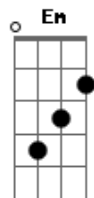

Cleverson Silva - Volte pra Jesus

tom:

Intro: G D C G

[Primeira Parte]

G D C
Eu quero saber
Am G D
O que aconteceu com você meu irmão
G D C Am
Você andava tão feliz com Jesus no coração
G D
Quando de repente você se esfriou
C D G
E pra Jesus nem mais ligou

© ukulele-chords.com

O que aconteceu com você meu irmão
G D C Am
Você andava tão feliz com Jesus no coração

G D
Quando de repente você se esfriou
C D Em D
E pra Jesus nem mais ligou

[Refrão]

G D C
Volte pra Jesus
Am G D
Só Ele pode te ajudar
G D C
Volte pra Jesus
Am G D
Só Ele pode te ajudar
C D
E salvação te dar