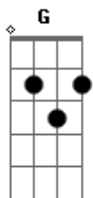

Cleverson Silva - Volte pra Jesus

tom:

Intro: G D C G

[Primeira Parte]

G D C
Eu quero saber
Am G D
O que aconteceu com você meu irmão
G D C Am
Você andava tão feliz com Jesus no coração
G D
Quando de repente você se esfriou
C D G
E pra Jesus nem mais ligou

(G D C)

G D C
Eu quero saber
Am G D

Acordes

© ukulele-chords.com