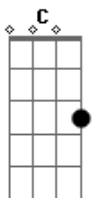

© ukulele-chords.com