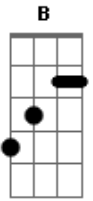

# Cleyver Lunardi - Alguém Como Você

tom:

B (forma dos acordes no tom de A )

Capostrate na 2ª casa

**G** **Cadd9**  
 Buscando conquistar, uma vida para se orgulhar

**G** **Cadd9**  
 E o tempo não para não, mas mantenha sua essência, e tenha paciência

## Acordes

Amores vem e vão, saiba o real sentido do seu coração

**G** **Cadd9**  
 Eu carrego minhas malas, e o que pesa é o fardo, de nunca ter

**Em**  
 Amado

**D** **G** **Cadd9**  
 Alguém como você, a hora é agora

[Refrão]

**G** **B7** **Em** **D** **G** **Cadd9**  
 Então, passou, como eu queria segurar a sua mão

**G** **B7** **Em** **D** **G** **Cadd9**  
 Talvez em vão, meu coração agora pede o seu perdão, por amor