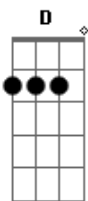

Clube Épsilon - Sempre Desbravador

tom:

A

Intro: A G D A D E7 A

[Estrofe 1]

Com as botas no caminho, o lenço a balançar

Um exército de jovens prontos pra marchar

De toda a América, somos uma só voz

A gente aprende, com muita habilidade

A fazer o bem e estender a mão

Guiados por Deus, em cada direção

Acordes

© ukulele-chords.com

© ukulele-chords.com

© ukulele-chords.com

© ukulele-chords.com