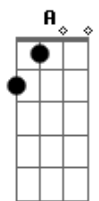

Clube Épsilon - Sempre Desbravador

tom:

A

Intro: A G D A D E7 A

[Estrofe 1]

Com as botas no caminho, o lenço a balançar

Um exército de jovens prontos pra marchar

De toda a América, somos uma só voz

Uma chama que não se apaga dentro de nós

[Refrão]

Sempre desbravador, por onde eu for!

Eu e minha casa serviremos ao Senhor!

A cada passo, a cada missão

Levando a mensagem de salvação!

[Estrofe 2]

Na mata fechada ou na grande cidade

A gente aprende, com muita habilidade

A fazer o bem e estender a mão

Guiados por Deus, em cada direção

Acordes

© ukulele-chords.com