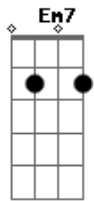

© ukulele-chords.com