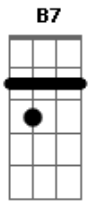

© ukulele-chords.com

[Refrão]

D G A7 D
Eis o tempo de conversão
Bm Em A7 D
Eis o dia da salvação
D G A D
Ao Pai voltemos, juntos andemos
Bm Em7 A7 D
Eis o tempo de conversão!

[Segunda Parte]

D Am
Viverei com o Senhor
B7 Em
Ele é o meu sustento
Em7 A
Eu confio, mesmo quando
A D
Minha dor não mais aguento
D Am
Tem valor aos olhos seus
B7 Em
Meu sofrer e meu morrer
Em A
Libertai o vosso servo
A D
E fazei-o reviver!

[Refrão]

D G A7 D
Eis o tempo de conversão
Bm Em A7 D
Eis o dia da salvação
D G A D
Ao Pai voltemos, juntos andemos
D G A7 D
Eis o tempo de conversão!