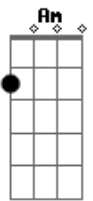

© ukulele-chords.com