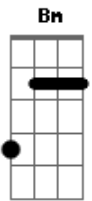

© ukulele-chords.com