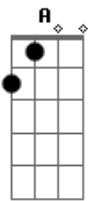

© ukulele-chords.com