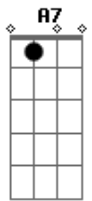

© ukulele-chords.com