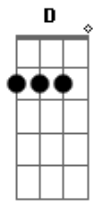

CNBB - Eis o Tempo de Conversão

tom:

D G A7 D
Eis o tempo de conversão
Bm Em A7 D
Eis o dia da salvação
D G A D
Ao Pai voltemos, juntos andemos
Bm Em7 A7 D
Eis o tempo de conversão!

D G A7 D
Eis o tempo de conversão
Bm Em A7 D
Eis o dia da salvação
D G A D
Ao Pai voltemos, juntos andemos
Bm Em7 A7 D
Eis o tempo de conversão!

[Primeira Parte]

D Am
Os caminhos do Senhor
B7 Em
São verdade, são amor
Em A
Dirigi os passos meus
A D
Em vós espero, ó Senhor!
D Am
Ele guia ao bom caminho
B7 Em
Quem errou e quer voltar
Em7 A
Ele é bom, fiel e justo
A D
Ele busca e vem salvar

Acordes

© ukulele-chords.com