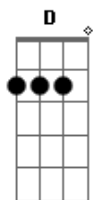

CNBB - Eis o Tempo de Conversão

tom:

D G A7 D
Eis o tempo de conversão
Bm Em A7 D
Eis o dia da salvação
D G A D
Ao Pai voltemos, juntos andemos
Bm Em A7 D
Eis o tempo de conversão!

D G A7 D
Eis o tempo de conversão
Bm Em A7 D
Eis o dia da salvação
D G A D
Ao Pai voltemos, juntos andemos
Bm Em A7 D
Eis o tempo de conversão!

[Primeira Parte]

D Am
Os caminhos do Senhor
B7 Em
São verdade, são amor
Em A
Dirigi os passos meus
A D
Em vós espero, ó Senhor!
D Am
Ele guia ao bom caminho
B7 Em
Quem errou e quer voltar
Em A
Ele é bom, fiel e justo
A D
Ele busca e vem salvar

Acordes

© ukulele-chords.com