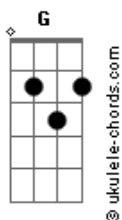

# CNBB - Entrada do 4º Domingo da Pa?coa - Transborda em toda a terra o amor de Deus

tom:

Intro: F G C

G C F  
Transborda em toda terra  
G G  
O amor de Deus  
C A Dm  
Aleluia, Aleluia!  
G Dm G G  
A palavra do Senhor criou os céus  
C G C  
Aleluia, Aleluia!  
C F G C  
Alelu\_ia!

C F Dm  
Ó justos, alegrai-vos no Senhor!  
Dm G C  
Aos retos fica bem glorificá-lo  
Am Dm G  
Cantai para o Senhor um canto novo  
F G7 C  
Com arte sustentai a louvação!

G C F  
Transborda em toda terra  
G G  
O amor de Deus  
C A Dm  
Aleluia, Aleluia!  
G Dm G G  
A palavra do Senhor criou os céus  
C G C  
Aleluia, Aleluia!  
C F G C  
Alelu\_ia!

## Acordes

Dm G C  
E tudo que ele faz merece fé  
Am Dm G  
Deus ama o direito e a justiça  
F G7 C  
Transborda em toda a terra sua graça

G C F  
Transborda em toda terra  
G G  
O amor de Deus  
C A Dm  
Aleluia, Aleluia!  
G Dm G G  
A palavra do Senhor criou os céus  
C G C  
Aleluia, Aleluia!  
C F G C  
Alelu\_ia!

C F Dm  
A palavra do Senhor criou os céus  
Dm G C  
E o sopro dos seus lábios, as estrelas  
Am Dm G  
Ele falou e toda a terra foi criada  
F G7 C  
Ele ordenou e as coisas todas existiram

G C F  
Transborda em toda terra  
G G  
O amor de Deus  
C A Dm  
Aleluia, Aleluia!  
G Dm G G  
A palavra do Senhor criou os céus  
C G C  
Aleluia, Aleluia!  
C F G C  
Alelu\_ia!