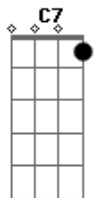

[Primeira Parte]

Dm A7 Dm
 Toda a língua, povo e nação
 Dm A7 Dm
 Tua luz encontra na Palavra
 Gm A7 Bb
 Os teus filhos, frágeis e dispersos
 Gm Bb C
 Se reúnem no teu Filho amado

[Refrão]

C7 F Am Dm
 Cha - ma viva da minha esperança
 Bb Gm C C7
 Este canto suba para Ti!
 F A7 Dm Bb
 Seio eterno de infinita vida
 F Gm C F
 No caminho eu confio em Ti!

[Segunda Parte]

Dm A7 Dm
 Deus nos olha, terno e paciente

Acordes

© ukulele-chords.com

© ukulele-chords.com

© ukulele-chords.com

© ukulele-chords.com

© ukulele-chords.com