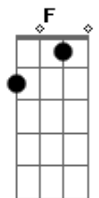

[Primeira Parte]

Dm A7 Dm
 Toda a língua, povo e nação
 Dm A7 Dm
 Tua luz encontra na Palavra
 Gm A7 Bb
 Os teus filhos, frágeis e dispersos
 Gm Bb C
 Se reúnem no teu Filho amado

[Refrão]

C7 F Am Dm
 Cha - ma viva da minha esperança
 Bb Gm C C7
 Este canto suba para Ti!
 F A7 Dm Bb
 Seio eterno de infinita vida
 F Gm C F
 No caminho eu confio em Ti!

[Segunda Parte]

Dm A7 Dm
 Deus nos olha, terno e paciente

Acordes

© ukulele-chords.com

© ukulele-chords.com

© ukulele-chords.com

© ukulele-chords.com

© ukulele-chords.com