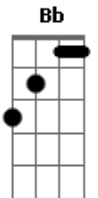

[Primeira Parte]

Dm A7 Dm
 Toda a língua, povo e nação
 Dm A7 Dm
 Tua luz encontra na Palavra
 Gm A7 Bb
 Os teus filhos, frágeis e dispersos
 Gm Bb C
 Se reúnem no teu Filho amado

[Refrão]

C7 F Am Dm
 Cha - ma viva da minha esperança
 Bb Gm C C7
 Este canto suba para Ti!
 F A7 Dm Bb
 Seio eterno de infinita vida
 F Gm C F
 No caminho eu confio em Ti!

[Segunda Parte]

Dm A7 Dm
 Deus nos olha, terno e paciente

Acordes

© ukulele-chords.com

© ukulele-chords.com

© ukulele-chords.com

© ukulele-chords.com

© ukulele-chords.com

© ukulele-chords.com

© ukulele-chords.com

© ukulele-chords.com

Dm A7 Dm
 Nasce a aurora de um futuro novo
 Gm A7 Bb
 Novos Céus, Terra feita nova
 Gm Bb C
 Passa os muros, Spirito de vida

[Refrão]

C7 F Am Dm
 Cha - ma viva da minha esperança
 Bb Gm C C7
 Este canto suba para Ti!
 F A7 Dm Bb
 Seio eterno de infinita vida
 F Gm C F
 No caminho eu confio em Ti!

[Terceira Parte]

Dm A7 Dm
 Ergue os olhos, move-te com o vento
 Dm A7 Dm
 Não te atrases: chega Deus, no tempo
 Gm A7 Bb
 Jesus Cristo por ti se fez Homem
 Gm Bb C
 Aos milhares seguem o Caminho

[Refrão]