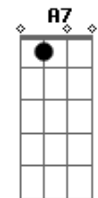

© ukulele-chords.com

Dm A7 Dm
Nasce a aurora de um futuro novo
Gm A7 Bb
Novos Céus, Terra feita nova
Gm Bb C
Passa os muros, Spirito de vida

[Refrão]

C7 F Am Dm
Cha - ma viva da minha esperança
Bb Gm C C7
Este canto suba para Ti!
F A7 Dm Bb
Seio eterno de infinita vida
F Gm C F
No caminho eu confio em Ti!

[Terceira Parte]

Dm A7 Dm
Ergue os olhos, move-te com o vento
Dm A7 Dm
Não te atrases: chega Deus, no tempo
Gm A7 Bb
Jesus Cristo por ti se fez Homem
Gm Bb C
Aos milhares seguem o Caminho

[Refrão]

C7 F Am Dm
Cha - ma viva da minha esperança
Bb Gm C C7
Este canto suba para Ti!
F A7 Dm Bb
Seio eterno de infinita vida
F Gm C F
No caminho eu confio em Ti!