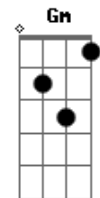

[Primeira Parte]

Dm A7 Dm
 Toda a língua, povo e nação
 Dm A7 Dm
 Tua luz encontra na Palavra
 Gm A7 Bb
 Os teus filhos, frágeis e dispersos
 Gm Bb C
 Se reúnem no teu Filho amado

[Refrão]

C7 F Am Dm
 Cha - ma viva da minha esperança
 Bb Gm C C7
 Este canto suba para Ti!
 F A7 Dm Bb
 Seio eterno de infinita vida
 F Gm C F
 No caminho eu confio em Ti!

[Segunda Parte]

Dm A7 Dm
 Deus nos olha, terno e paciente

Acordes

© ukulele-chords.com

© ukulele-chords.com

© ukulele-chords.com

© ukulele-chords.com

© ukulele-chords.com

© ukulele-chords.com

© ukulele-chords.com

© ukulele-chords.com

Dm A7 Dm
 Nasce a aurora de um futuro novo
 Gm A7 Bb
 Novos Céus, Terra feita nova
 Gm Bb C
 Passa os muros, Spirito de vida

[Refrão]

C7 F Am Dm
 Cha - ma viva da minha esperança
 Bb Gm C C7
 Este canto suba para Ti!
 F A7 Dm Bb
 Seio eterno de infinita vida
 F Gm C F
 No caminho eu confio em Ti!