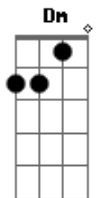

[Primeira Parte]

Dm A7 Dm
 Toda a língua, povo e nação
 Dm A7 Dm
 Tua luz encontra na Palavra
 Gm A7 Bb
 Os teus filhos, frágeis e dispersos
 Gm Bb C
 Se reúnem no teu Filho amado

[Refrão]

C7 F Am Dm
 Cha - ma viva da minha esperança
 Bb Gm C C7
 Este canto suba para Ti!
 F A7 Dm Bb
 Seio eterno de infinita vida
 F Gm C F
 No caminho eu confio em Ti!

[Segunda Parte]

Dm A7 Dm
 Deus nos olha, terno e paciente

Acordes

© ukulele-chords.com

© ukulele-chords.com

© ukulele-chords.com

© ukulele-chords.com

© ukulele-chords.com