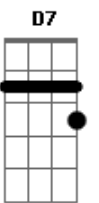

© ukulele-chords.com