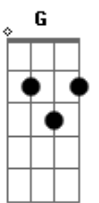

© ukulele-chords.com