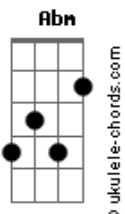

Comunidade Católica Cenáculo - O Santo de Nazaré

tom:

Dbm

[Primeira Parte]

Abm Gb E
Digno, Digno

Abm E B Gb
Existe aqui, o homem dos homens

Abm E
Dominante entre todos

B Gb
Imolado neste Altar

Abm E
Bendizei eternamente

B Gb
A minha alma, enquanto viver Te adora

Abm E B Gb
É o senhor, Jesus sublime em seu glória.

Acordes

[Pré-Refrão]

Abm E B Gb
É Ele, como dizer que não é
Abm E B Gb
É Ele, como dizer que não é

O santo de Nazaré
Abm E B Gb
É Ele, como dizer que não é
Abm E B Gb
É Ele, como dizer que não é

O santo de Nazaré

[Refrão]

Abm E B E
Esplendor, majestade ao cordeiro imolado
Abm Gb E
Santo, santo, santo