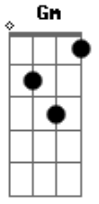

© ukulele-chords.com