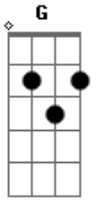

© ukulele-chords.com