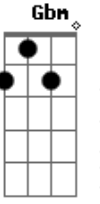

© ukulele-chords.com