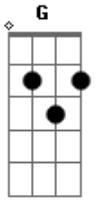

© ukulele-chords.com