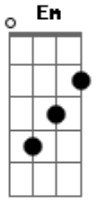

© ukulele-chords.com