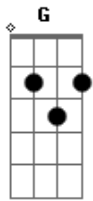

Comunidade Católica Dom de Deus - Salmo 30 (Sexta Feira Santa)

tom:

Dm (forma dos acordes no tom de Am)

Capostrate na 5ª casa

G D
Ó Pai, em tuas mãos eu
Em7 Cadd9
Entrego o meu espírito

G D
Senhor, eu ponho em vós minha esperança
Em7 Cadd9
Que eu não fique envergonhado eternamente!

G
Em vossas mãos, Senhor
D
Entrego o meu espírito

Em7 Cadd9
Porque vo?s me salvareis, o? Deus fiel!

G D
Tornei-me o opróbrio do inimigo
Em7 Cadd9
O desprezo e zombaria dos vizinhos

G D

Acordes

© ukulele-chords.com