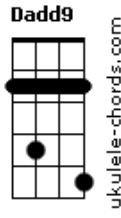

Comunidade Católica Primeiro Anúncio - Ele É o Rei

tom:

G

Intro: Em Dadd9 Cadd9

[Primeira Parte]

Em Dadd9 Cadd9
 Ele vestiu a coroa de espinhos por mim
 Em Dadd9 Cadd9
 E derramou o seu sangue sagrado assim
 Em Dadd9 Cadd9
 Ele vestiu a coroa de espinhos por mim
 Em Dadd9 Cadd9
 E derramou o seu sangue sagrado assim

[Segunda Parte]

Em
 Quero me consumir
 Dadd9 Cadd9
 Minha vida eu vou gastar só por ti
 Em
 Quero me consumir
 Dadd9 Cadd9
 Minha vida eu vou gastar só por ti

[Pré-Refrão]

G
 Tu és a realeza
 Cadd9
 O dono da beleza
 Em Dadd9
 Nome exaltado é Jesus
 G
 Tu és a realeza

Acordes

Cadd9
 O dono da beleza
 Em Dadd9
 Nome exaltado é Jesus

[Refrão]

G
 Existe um trono preparado
 Cadd9
 Para Jesus ser adorado
 Em
 Ele é o Rei
 Dadd9
 Ele é o Rei

G
 Existe um trono preparado
 Cadd9
 Para Jesus ser adorado
 Em
 Ele é o Rei
 Dadd9
 Ele é o Rei