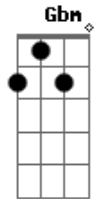

Comunidade Católica Primeiro Anúncio - Perpétua

tom:

Intro: A E Gbm D

[Primeira Parte]

A
Quando o anjo anunciou
E
E Maria disse sim
Gbm
Lá do céu desceu o amor
D
Eternamente, não tem fim

A
Quando o anjo anunciou
E
E Maria disse sim
Gbm
Lá do céu desceu o amor
D
Eternamente, não tem fim

[Refrão]

A E
Maria, perpétua

Acordes

© ukulele-chords.com

© ukulele-chords.com

© ukulele-chords.com

© ukulele-chords.com

Gbm D
A mulher mais sagrada que gerou a salvação

A E
Maria, perpétua
Gbm D E
A mulher mais sagrada que gerou a salvação

[Segunda Parte]

A
É força, é beleza
E
É coragem de uma mãe
Gbm
A serve mais bonita
D
A escolhida para amar

A
É força, é beleza
E
É coragem de uma mãe
Gbm
A serve mais bonita
D E
A escolhida para amar