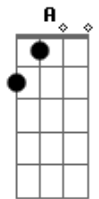

Comunidade Católica Primeiro Anúncio - Perpétua

tom:

Intro: A E Gbm D

[Primeira Parte]

A
Quando o anjo anunciou
E
E Maria disse sim
Gbm
Lá do céu desceu o amor
D
Eternamente, não tem fim

A
Quando o anjo anunciou
E
E Maria disse sim
Gbm
Lá do céu desceu o amor
D
Eternamente, não tem fim

[Refrão]

A E
Maria, perpétua

Acordes

© ukulele-chords.com

© ukulele-chords.com

© ukulele-chords.com

© ukulele-chords.com

Gbm D
A mulher mais sagrada que gerou a salvação

A E
Maria, perpétua
Gbm D E
A mulher mais sagrada que gerou a salvação

[Segunda Parte]

A
É força, é beleza
E
É coragem de uma mãe
Gbm
A serve mais bonita
D
A escolhida para amar

A
É força, é beleza
E
É coragem de uma mãe
Gbm
A serve mais bonita
D E
A escolhida para amar