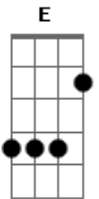

Comunidade Católica Primeiro Anúncio - Perpétua

tom:

Intro: A E Gbm D

[Primeira Parte]

A
Quando o anjo anunciou
E
E Maria disse sim
Gbm
Lá do céu desceu o amor
D
Eternamente, não tem fim

A
Quando o anjo anunciou
E
E Maria disse sim
Gbm
Lá do céu desceu o amor
D
Eternamente, não tem fim

[Refrão]

A E
Maria, perpétua

Acordes

© ukulele-chords.com

© ukulele-chords.com

© ukulele-chords.com

© ukulele-chords.com

Gbm D
A mulher mais sagrada que gerou a salvação

A E
Maria, perpétua
Gbm D E
A mulher mais sagrada que gerou a salvação

[Segunda Parte]

A
É força, é beleza
E
É coragem de uma mãe
Gbm
A serve mais bonita
D
A escolhida para amar

A
É força, é beleza
E
É coragem de uma mãe
Gbm
A serve mais bonita
D E
A escolhida para amar