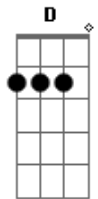

Comunidade Católica Primeiro Anúncio - Perpétua

tom:

Intro: A E Gbm D

[Primeira Parte]

A
Quando o anjo anunciou
E
E Maria disse sim
Gbm
Lá do céu desceu o amor
D
Eternamente, não tem fim

A
Quando o anjo anunciou
E
E Maria disse sim
Gbm
Lá do céu desceu o amor
D
Eternamente, não tem fim

[Refrão]

A E
Maria, perpétua

Acordes

© ukulele-chords.com

© ukulele-chords.com

© ukulele-chords.com

© ukulele-chords.com

Gbm D
A mulher mais sagrada que gerou a salvação

A E
Maria, perpétua
Gbm D E
A mulher mais sagrada que gerou a salvação

[Segunda Parte]

A
É força, é beleza
E
É coragem de uma mãe
Gbm
A serve mais bonita
D
A escolhida para amar

A
É força, é beleza
E
É coragem de uma mãe
Gbm
A serve mais bonita
D E
A escolhida para amar