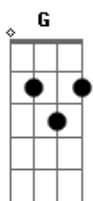

# Comunidade Católica Shalom - Ele Está Vivo

tom:

G

[Refrão]

D Gbm Bm Gbm G A G D  
 Ele está vivo, está vivo! Vivo está Cristo Jesus!  
 G A Gbm Bm G A G D  
 Ele está vivo, está vivo! Vivo está Cristo Jesus!

D Gbm Bm Gbm  
 Os panos de linho estão no chão  
 G A G D  
 E o sepulcro está vazio  
 G A Gbm Bm  
 Porque procurais entre os mortos  
 G A G D  
 Aquele que vive, Cristo Jesus? (2x)

[Refrão]

## Acordes

© ukulele-chords.com

© ukulele-chords.com

© ukulele-chords.com

© ukulele-chords.com

© ukulele-chords.com

© ukulele-chords.com

D Gbm Bm Gbm  
 Em Adão todos morremos  
 G A G D  
 Mas em Jesus ressuscitamos  
 G A Gbm Bm  
 Por Sua morte venceu a morte  
 G A G D  
 E nos deu a vida, Cristo Jesus. (2x)